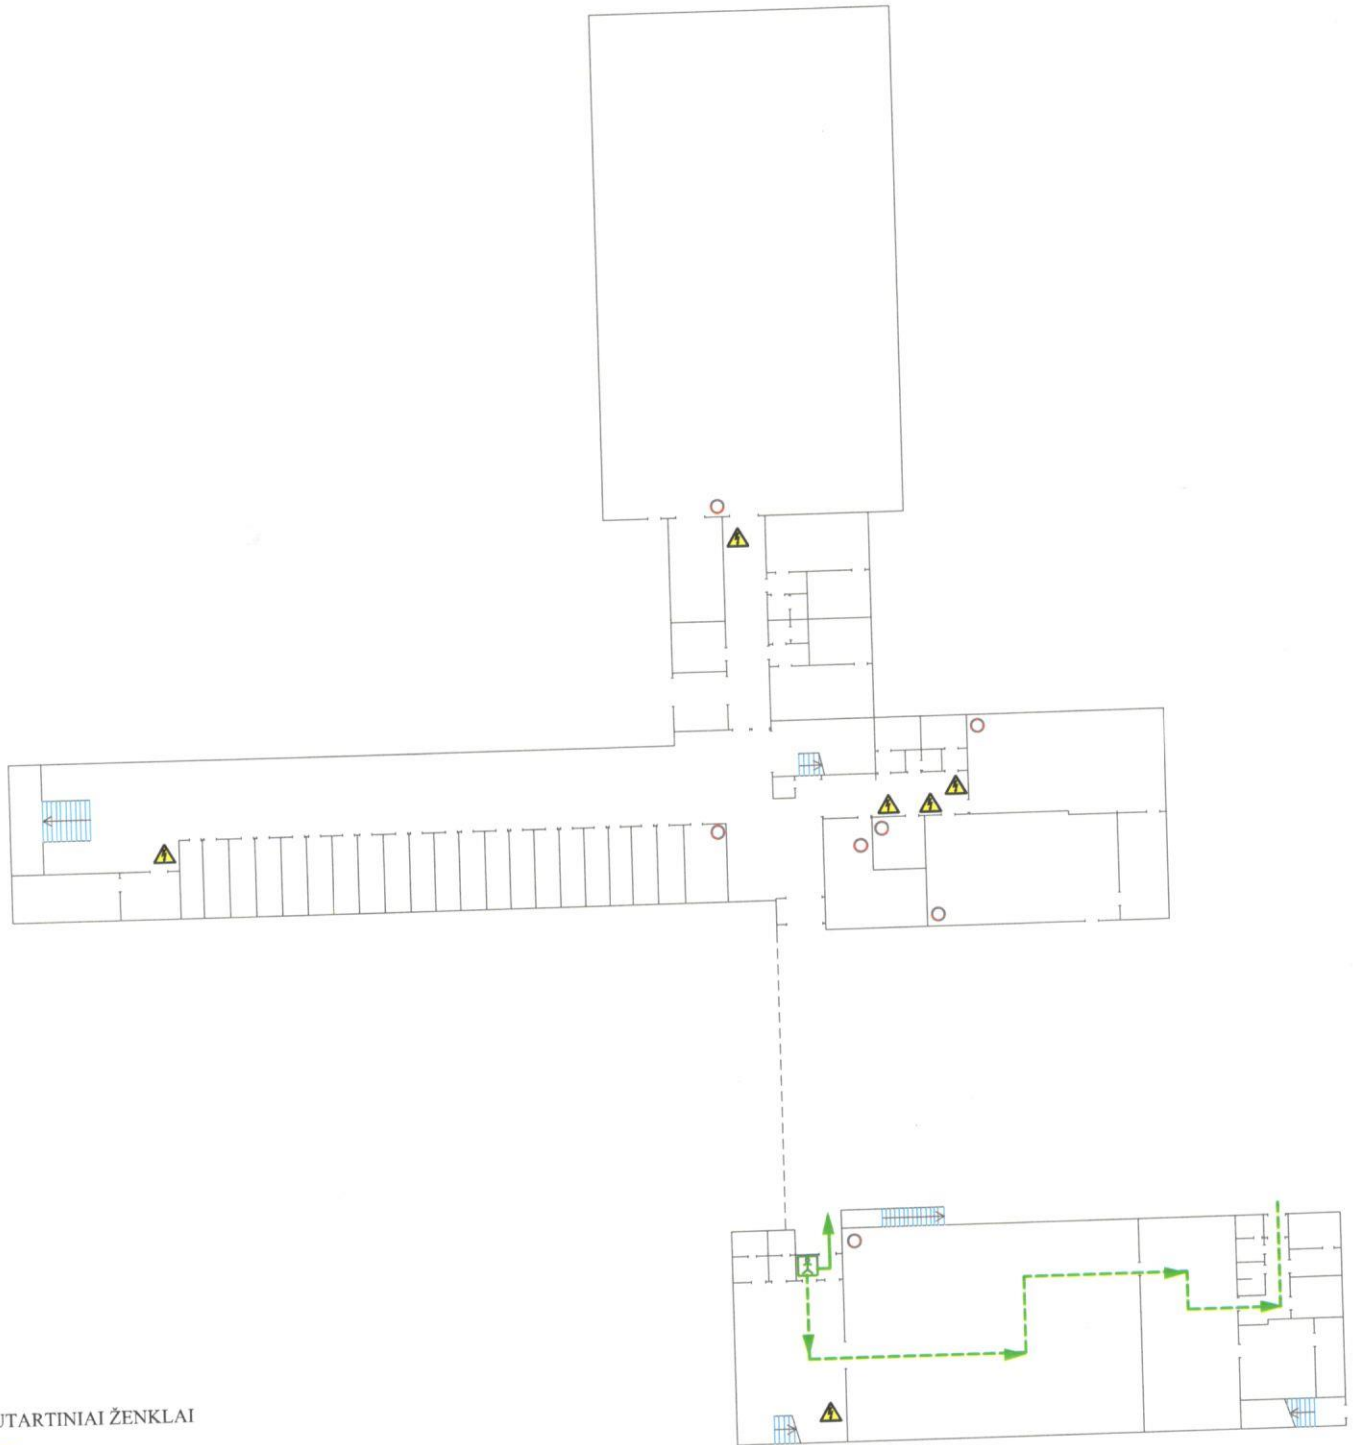

Vilniaus Lazdynų mokyklos Žmonių evakavimo iš cokolinio aukšto planas

SUTARTINIAI ŽENKLAI

JŪS ESATE ČIA

 PAGRINDINIS EVAKUACIJOS
KELIAS

 ATSARGINIS EVAKUACIJOS
KELIAS

ELEKTROS SKYDELIS

UGNIES GESINTUVAS

TVIRTINU
Direktore

Matija Klimaševska

2019-12-18

Vilniaus Lazdynų mokyklos Žmonių evakavimo iš cokolinio aukšto planas

SUTARTINIAI ŽENKLAI

-  JŪS ESATE ČIA
-  PAGRINDINIS EVAKUACIJOS KELIAS
-  ATSARGINIS EVAKUACIJOS KELIAS
-  ELEKTROS SKYDELIS
-  UGNIES GESINTUVAS

Vilniaus Lazdynų mokyklos Žmonių evakavimo iš cokolinio aukšto planas

SUTARTINIAI ŽENKLAI

-  JŪS ESATE ČIA
-  PAGRINDINIS EVAKUACIJOS KELIAS
-  ATSARGINIS EVAKUACIJOS KELIAS
-  ELEKTROS SKYDELIS
-  UGNIES GESINTUVAS