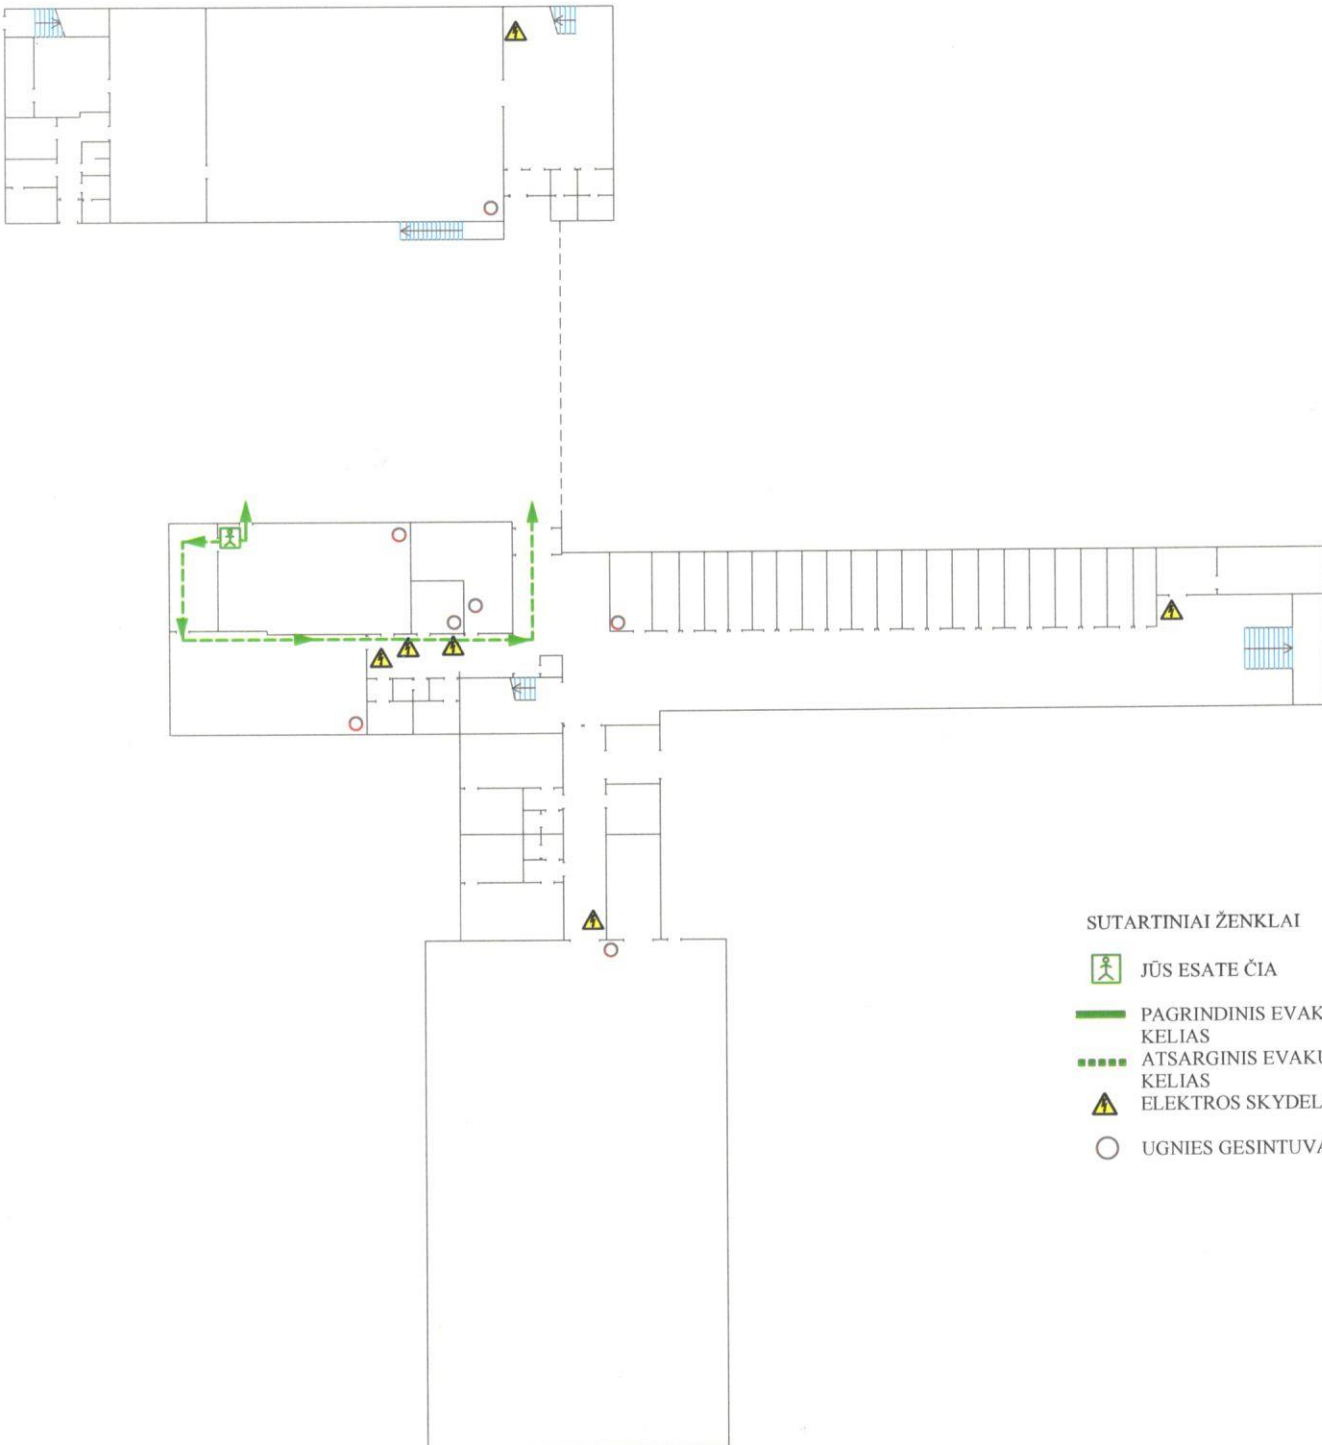

SUTARTINIAI ŽENKLAI

-  JŪS ESATE ČIA
-  PAGRINDINIS EVAKUACIJOS KELIAS
-  ATSARGINIS EVAKUACIJOS KELIAS
-  ELEKTROS SKYDELIS
-  UGNIES GESINTUVAS

TVIRTINU
Direktore

Marija Klimaševska

2019-12-18

Vilniaus Lazdynų mokyklos Žmonių evakavimo iš cokolinio aukšto planas

Vilniaus Lazdynų mokyklos Žmonių evakavimo iš cokolinio aukšto planas

SUTARTINIAI ŽENKLAI

JŪS ESATE ČIA

 PAGRINDINIS EVAKUACIJOS
KELIAS

 ATSARGINIS EVAKUACIJOS
KELIAS

ELEKTROS SKYDELIS

UGNIES GESINTUVAS

TVIRTINU
Direktore