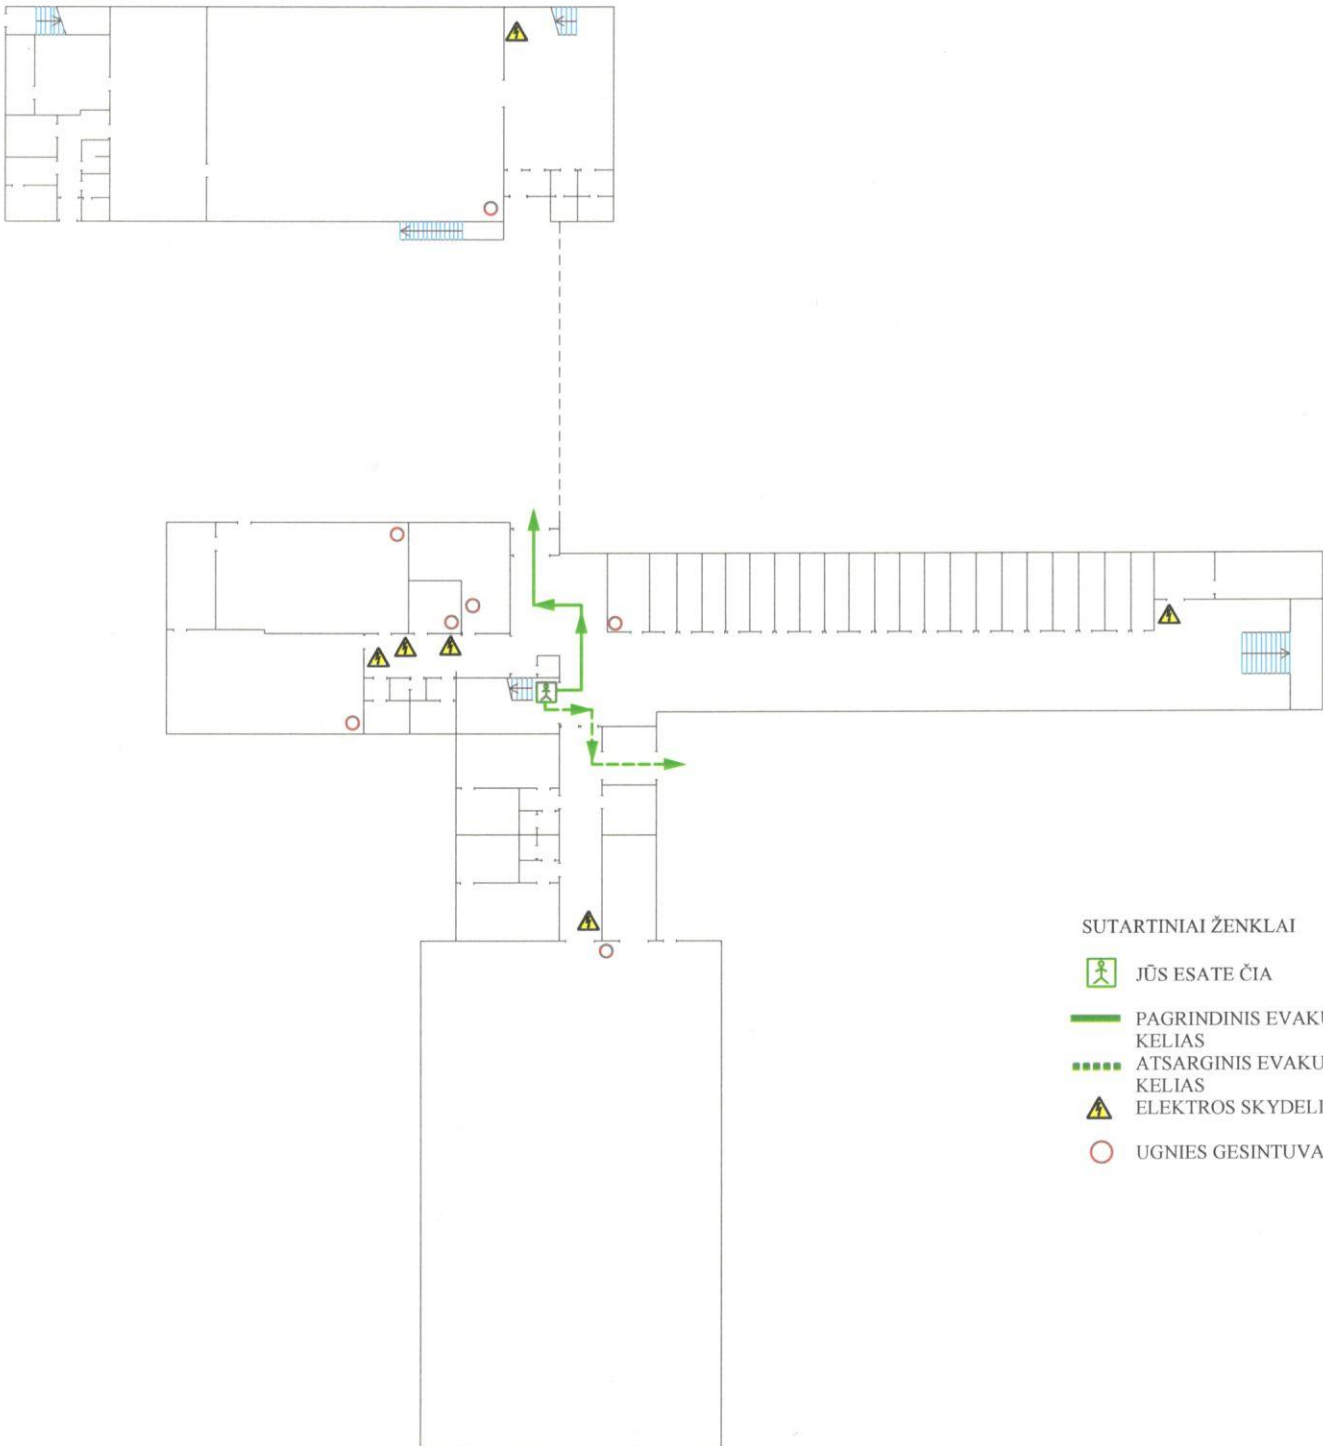

SUTARTINIAI ŽENKLAI

-  JŪS ESATE ČIA
-  PAGRINDINIS EVAKUACIJOS KELIAS
-  ATSARGINIS EVAKUACIJOS KELIAS
-  ELEKTROS SKYDELIS
-  UGNIES GESINTUVAS

Vilniaus Lazdynų mokyklos Žmonių evakavimo iš cokolinio aukšto planas

SUTARTINIAI ŽENKLAI

-  JŪS ESATE ČIA
-  PAGRINDINIS EVAKUACIJOS KELIAS
-  ATSARGINIS EVAKUACIJOS KELIAS
-  ELEKTROS SKYDELIS
-  UGNIES GESINTUVAS

TVIRTINU
Direktore

Marija Klimaševska

2019-12-18

Vilniaus Lazdynų mokyklos Žmonių evakavimo iš cokolinio aukšto planas

Vilniaus Lazdynų mokyklos Žmonių evakavimo iš cokolinio aukšto planas

SUTARTINIAI ŽENKLAI

JŪS ESATE ČIA

 PAGRINDINIS EVAKUACIJOS
KELIAS

 ATSARGINIS EVAKUACIJOS
KELIAS

ELEKTROS SKYDELIS

UGNIES GESINTUVAS

TVIRTINU
Direktore