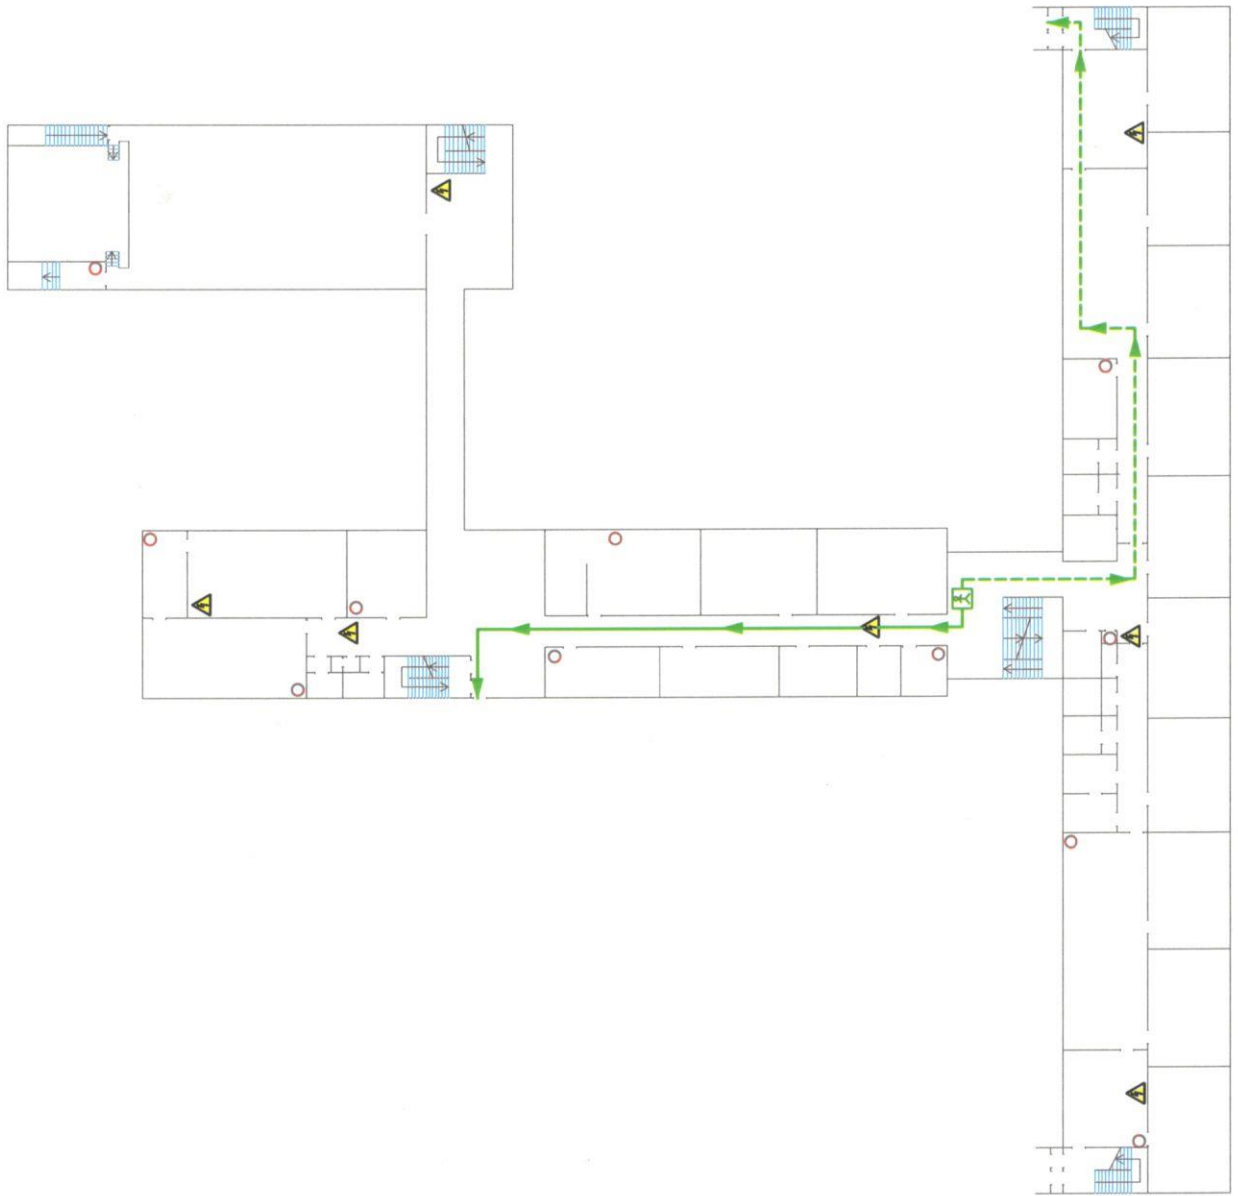

Vilniaus Lazdynų mokyklos Žmonių evakavimo iš I aukšto planas

SUTARTINIAI ŽENKLAI

JŪS ESATE ČIA

PAGRINDINIS EVAKUACIJOS
KELIAS

ATSARGINIS EVAKUACIJOS
KELIAS

ELEKTROS SKYDELIŠ

UGNIES GESINTUVAS