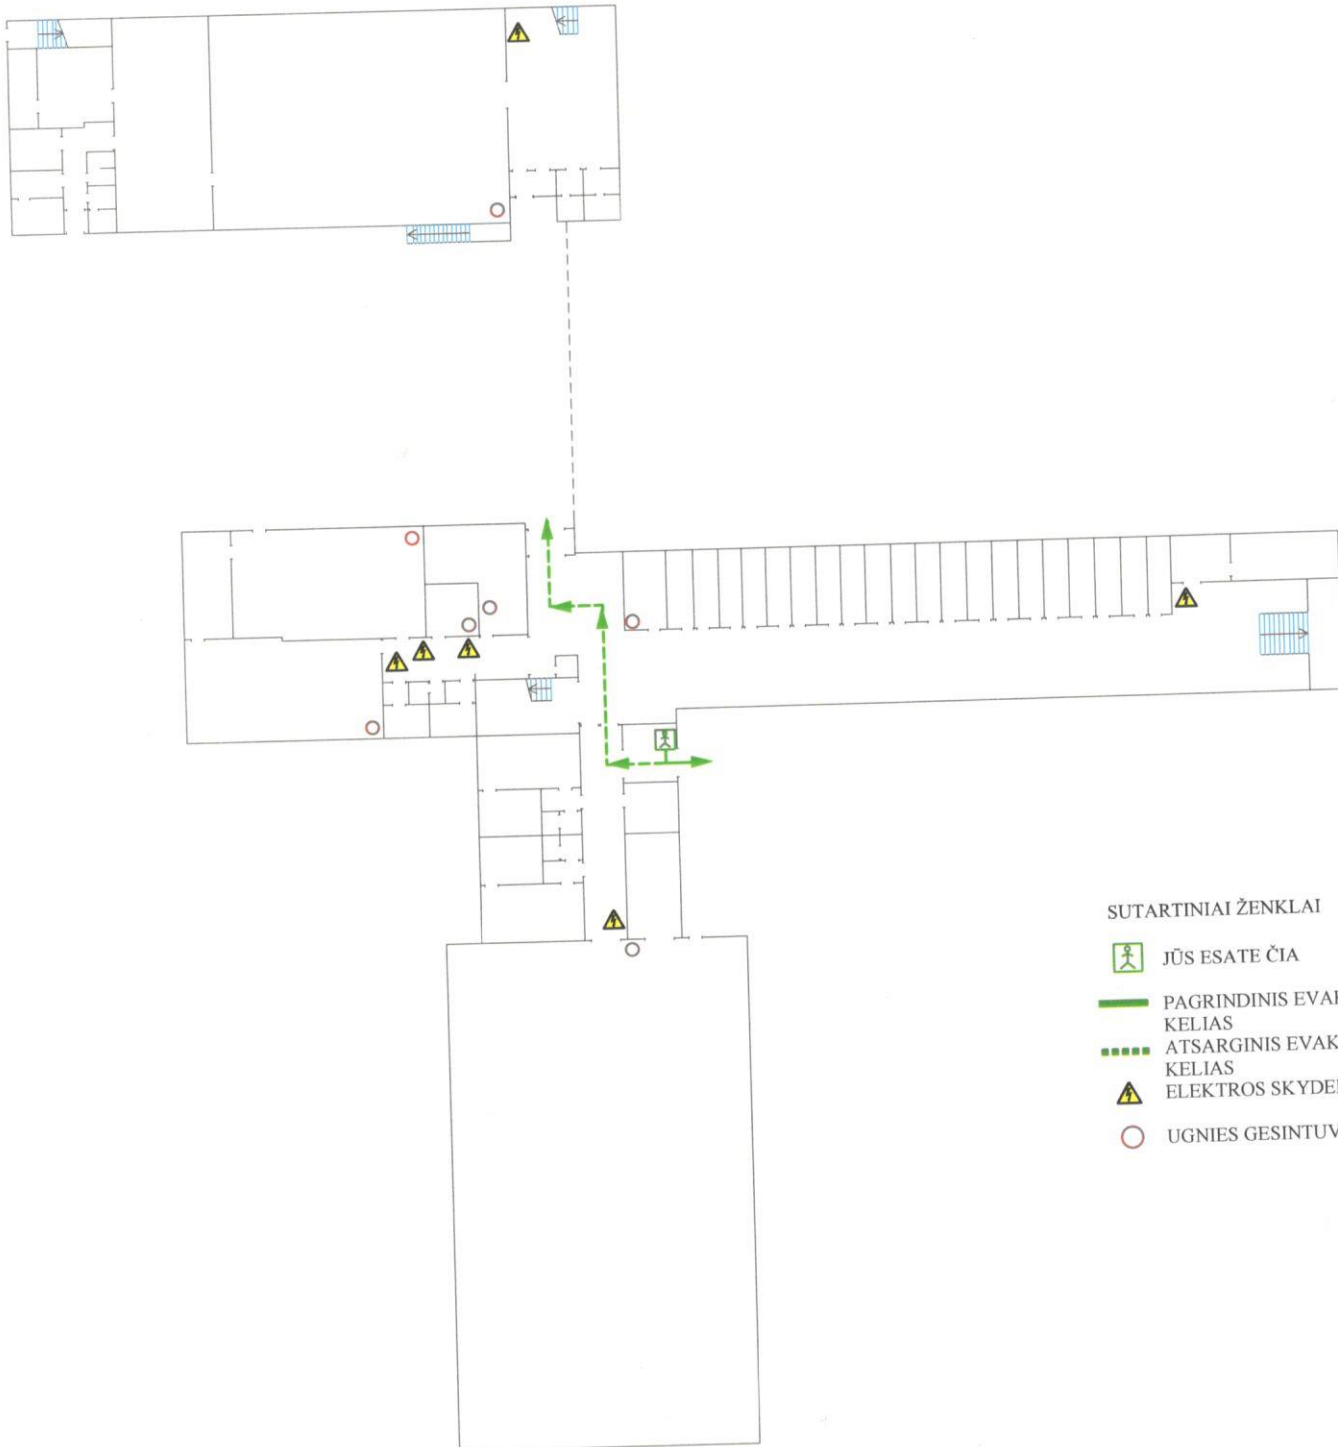

Vilniaus Lazdynų mokyklos Žmonių evakavimo iš cokolinio aukšto planas

SUTARTINIAI ŽENKLAI

JŪS ESATE ČIA

 PAGRINDINIS EVAKUACIJOS
KELIAS

 ATSARGINIS EVAKUACIJOS
KELIAS

ELEKTROS SKYDELIS

UGNIES GESINTUVAS

TVIRTINU
Direktore

Matija Klimaševska

2019-12-18

Vilniaus Lazdynų mokyklos Žmonių evakavimo iš cokolinio aukšto planas

SUTARTINIAI ŽENKLAI

-  JŪS ESATE ČIA
-  PAGRINDINIS EVAKUACIJOS KELIAS
-  ATSARGINIS EVAKUACIJOS KELIAS
-  ELEKTROS SKYDELIS
-  UGNIES GESINTUVAS